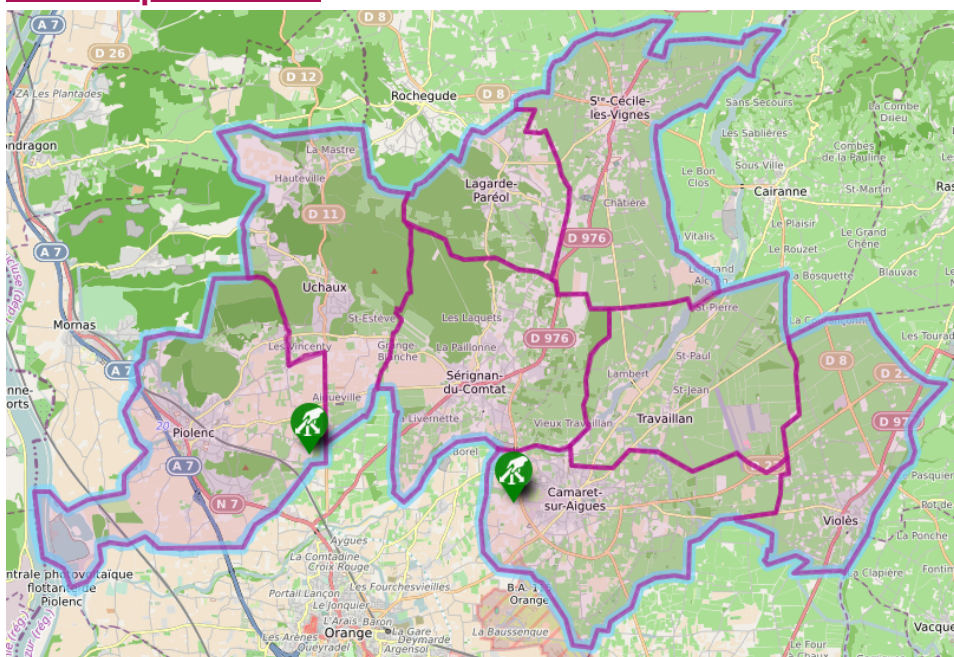

A compter du lundi 20 avril 2020, les déchetteries intercommunales de Camaret-sur-Aygues et de Piolenc rouvrent leurs portes selon un protocole encadré et aux conditions suivantes:

Pour les particuliers